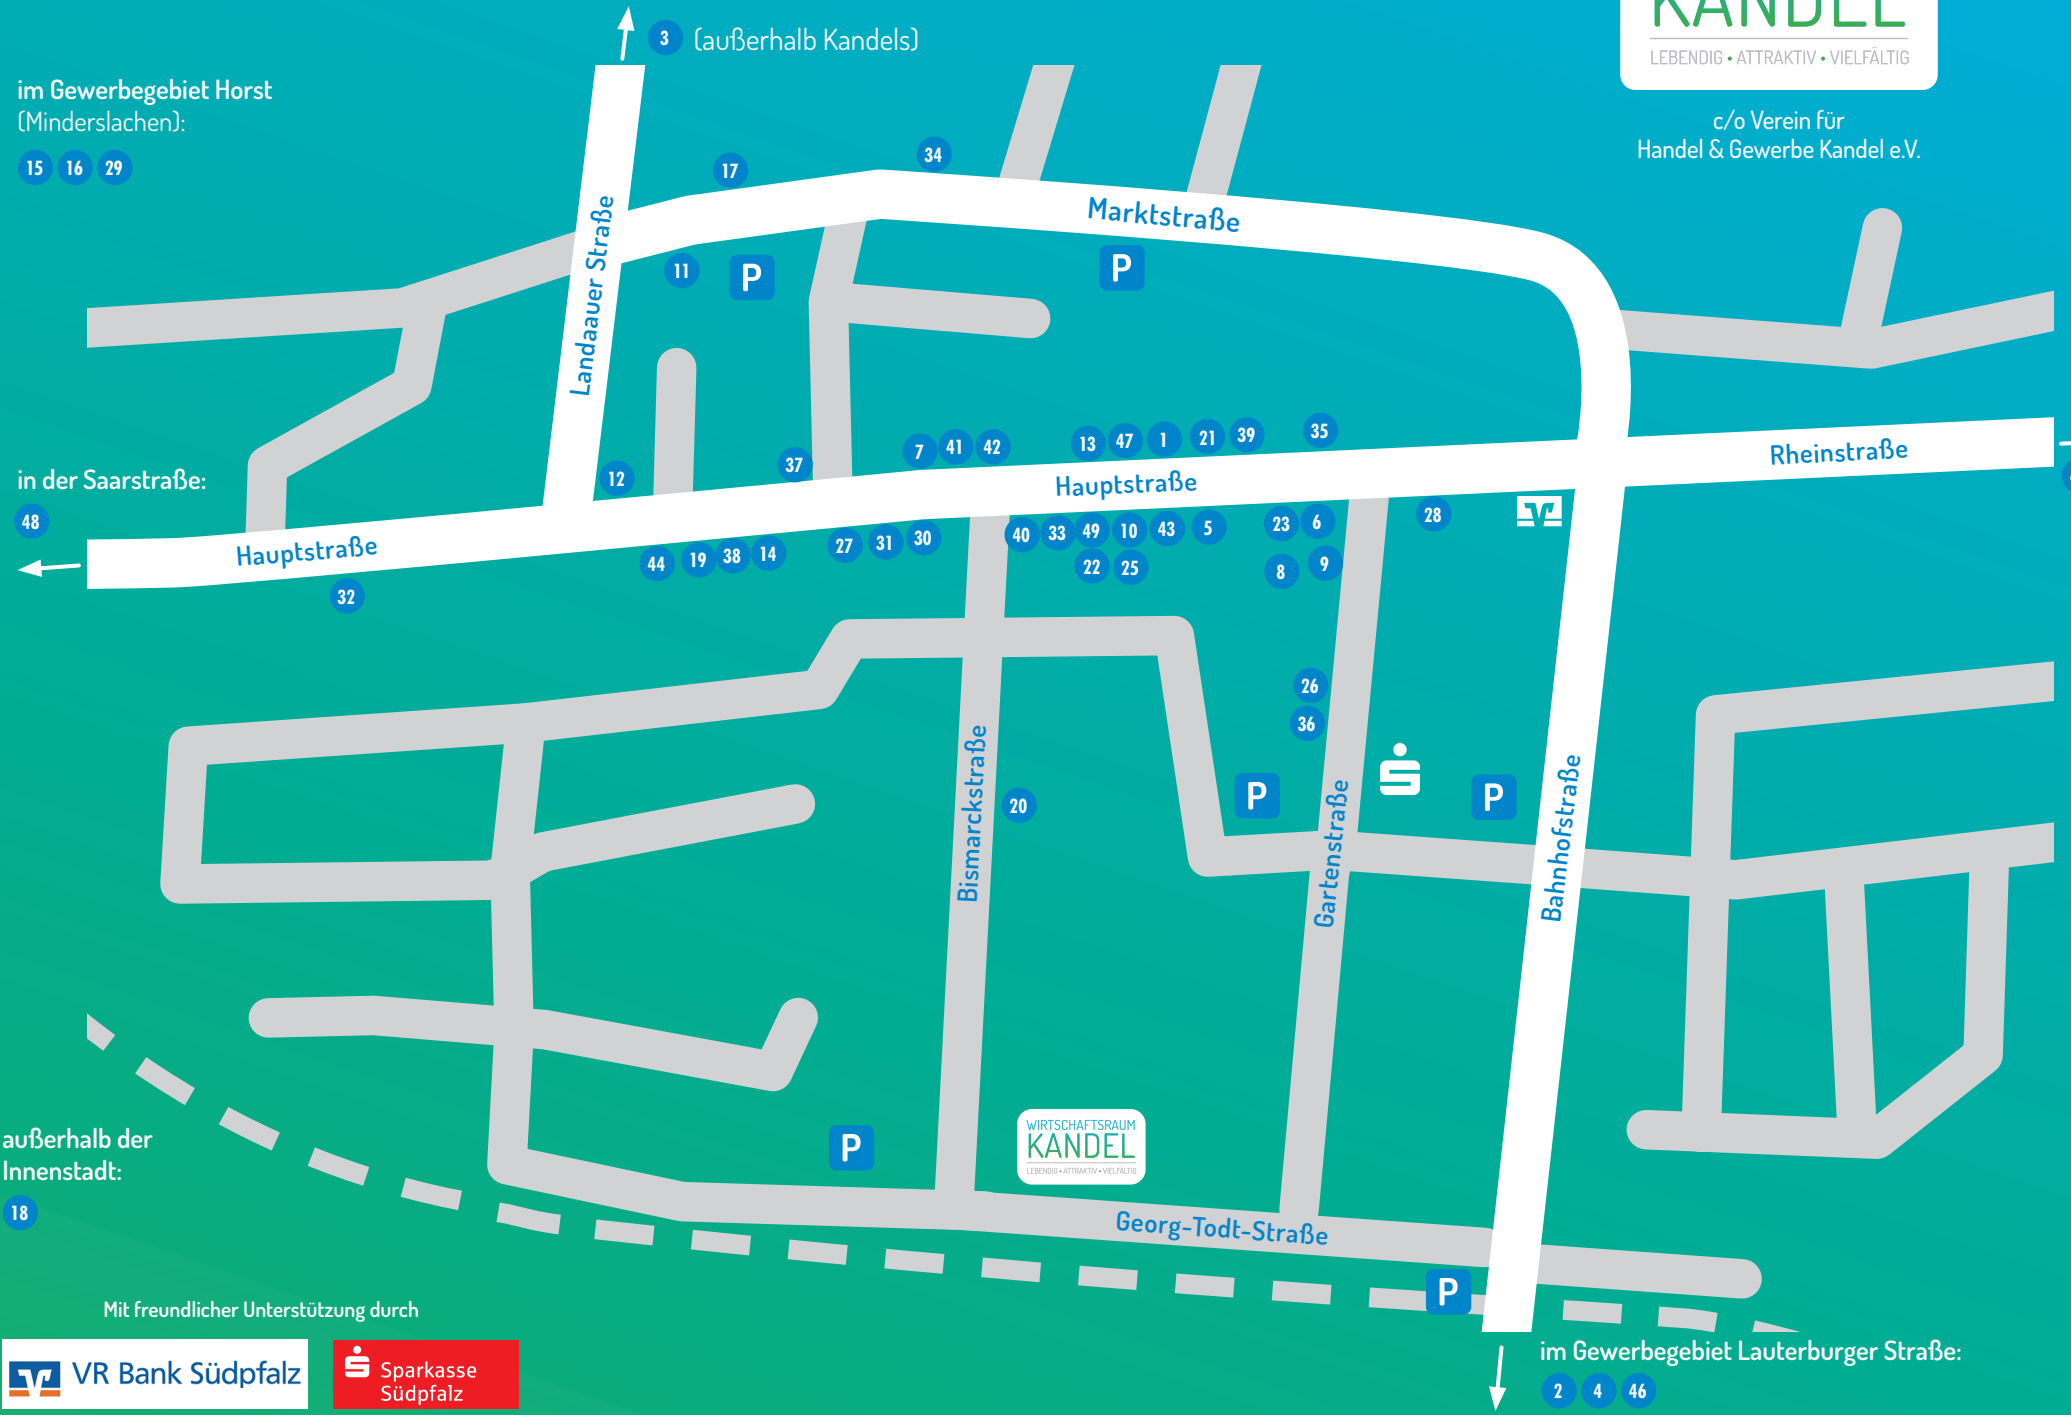

Hier finden Sie die Geschäfte, bei denen Sie Ihre Gutscheine einlösen können

im Gewerbegebiet Horst
(Minderslachen):

15 16 29

in der Saarstraße:

48

außerhalb der
Innenstadt:

18

WIRTSCHAFTSRAUM
KANDEL
LEBENDIG • ATTRAKTIV • VIELFÄLTIG

c/o Verein für
Handel & Gewerbe Kandel e.V.

im Gewerbegebiet Lauterburger Straße:
2 4 46

WIRTSCHAFTSRAUM
KANDEL
LEBENDIG • ATTRAKTIV • VIELFÄLTIG

Kandeler Einkaufsgutscheine

Die Gutscheine können bei zahl-
reichen Mitgliedsunternehmen
des WIRTSCHAFTSRAUM KANDEL
eingelöst werden.